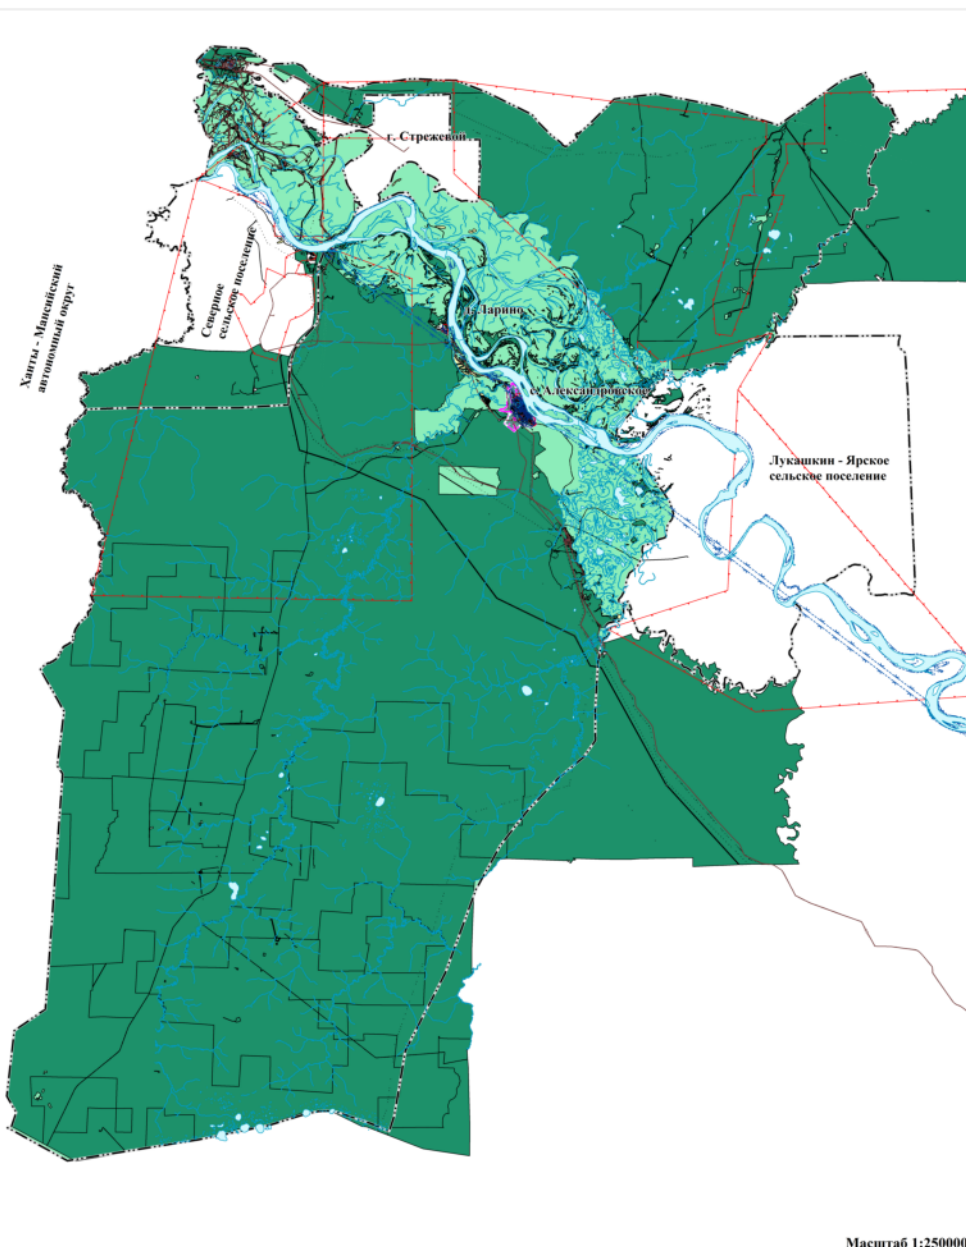

1. Функциональные зоны
2. Жилая зона
   - Общественно - деловая зона
   - Производственная зона
   - Зона инженерной инфраструктуры
   - Зона транспортной инфраструктуры
   - Зона рекреационного назначения
   - Зона кладбища
   - Зона складирования и захоронения отходов
   - Зона сельскохозяйственного использования
   - Зона садоводческих, огороднических или дачных некоммерческих объединений граждан
   - Производственная зона, зона инженерной и транспортной инфраструктур (вне границ населенных пунктов)
   - Зона лесов
   - Иная зона
   - Зона акваторий

Зоны с особыми условиями использования территорий

1. Охранная зона инженерных коммуникация
2. Охранная зона нефтепроводов
   - Охранная зона газопроводов и систем газоснабжения
   - Охранная зона объектов электросетевого хозяйства
   - Охранная зона линий и сооружений связи

1. Зоны затопления и подтопления
2. Зона затопления
   - Зона подтопления

1. Зоны санитарной охраны источников питьевого и хозяйственно - бытового водоснабжения и водопроводов питьевого назначения
2. Первый пояс санитарной охраны источника водоснабжения
   - Второй пояс санитарной охраны источника водоснабжения
   - Третий пояс санитарной охраны источника водоснабжения

1. Санитарно - защитная зона
2. Санитарно - защитная зона предприятий, сооружений и иных объектов

1. Береговая линия
2. Береговая полоса

Масштаб 1:250000