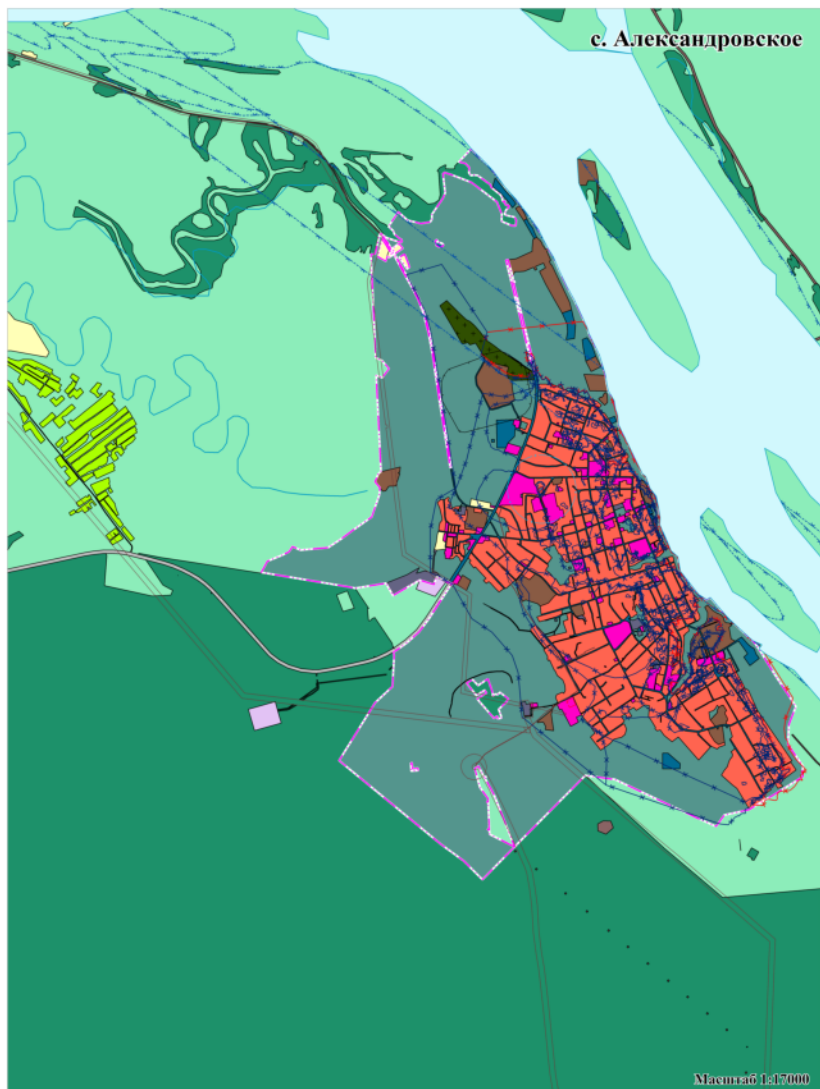

Масштаб 1:17000